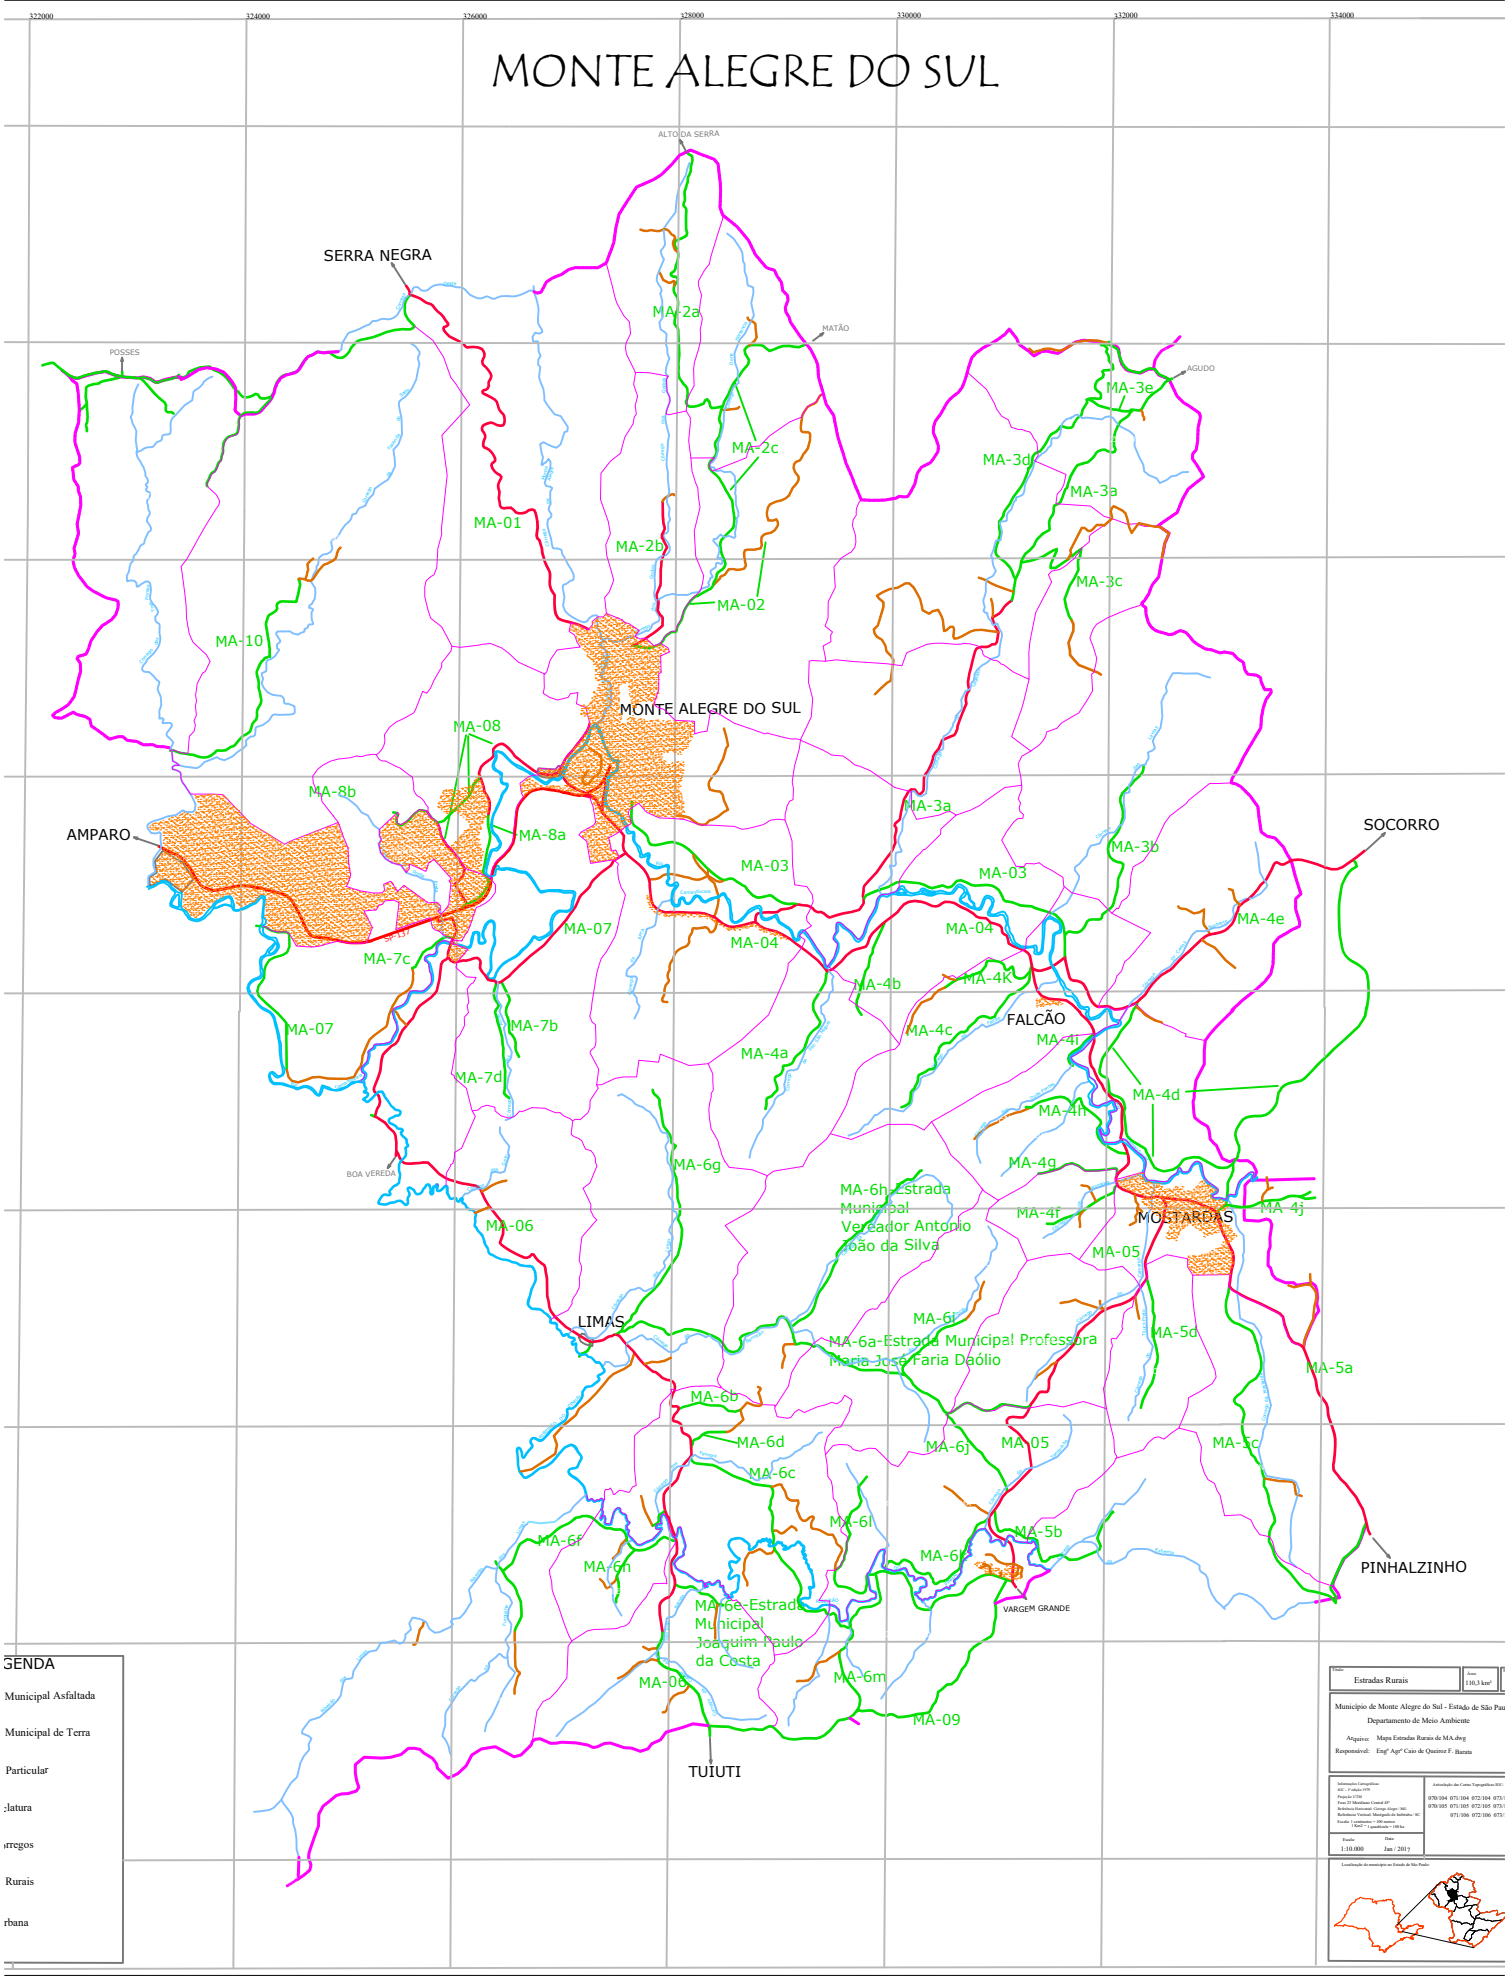

MONTE ALEGRE DO SUL

LEGENDA

- Municipal Asfaltada
- Municipal de Terra
- Particular
- Rurais